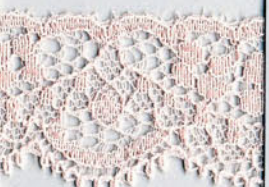

Bitte beachten Sie, dass je nach Lieferung die Farben geringfügig variieren können.

67505 25m(27.3yds.)

nylon 58% · cupro 42%  
(ナイロン) (キュプラ)

COLOR SAMPLES

**00**  
altweiß

**11**  
sand

**10**  
natur

**5**  
hellgrau

**12**  
creme

**59**  
oliv

**45**  
goldbraun

**48**  
grau

**15**  
gelboliv

**70**  
perlosa

**49**  
beige

**4**  
dunkelgrau

**31**  
hellrosa

**21**  
pastellblau

**8**

**19**  
marine

**40**  
altrosa

**92**  
pastellviolett

**7**  
dunkelbraun

**3**  
schwarz