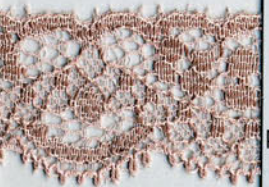

Bitte beachten Sie, dass je nach Lieferung die Farben geringfügig variieren können.

67505 25m(27.3yds.)

nylon 58% · cupro 42%  
(ナイロン) (キュプラ)

COLOR SAMPLES

**00**  
altweiß

**11**  
sand

**10**  
natur

**5**  
hellgrau

**12**  
creme

**59**  
oliv

**45**  
goldbraun

**48**  
grau

**15**  
gelboliv

**70**  
perlosa

**49**  
beige

**4**  
dunkelgrau

**31**  
hellrosa

**21**  
pastellblau

**8**

**19**  
marine

**40**  
altrosa

**92**  
pastellviolett

**7**  
dunkelbraun

**3**  
schwarz