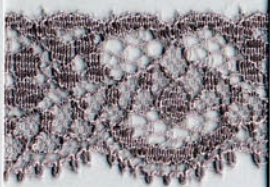

Bitte beachten Sie, dass je nach Lieferung die Farben geringfügig variieren können.

67505 25m(27.3yds.)

nylon 58% · cupro 42%  
(ナイロン) (キュプラ)

COLOR SAMPLES

**00**  
altweiß

**11**  
sand

**10**  
natur

**5**  
hellgrau

**12**  
creme

**59**  
oliv

**45**  
goldbraun

**48**  
grau

**15**  
gelboliv

**70**  
perlosa

**49**  
beige

**4**  
dunkelgrau

**31**  
hellrosa

**21**  
pastellblau

**8**

**19**  
marine

**40**  
altrosa

**92**  
pastellviolett

**7**  
dunkelbraun

**3**  
schwarz