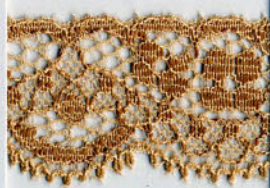

Bitte beachten Sie, dass je nach Lieferung die Farben geringfügig variieren können.

67505 25m(27.3yds.)

nylon 58% · cupro 42%  
(ナイロン) (キュプラ)

COLOR SAMPLES

**00**  
altweiß

**11**  
sand

**10**  
natur

**5**  
hellgrau

**12**  
creme

**59**  
oliv

**45**  
goldbraun

**48**  
grau

**15**  
gelboliv

**70**  
perlosa

**49**  
beige

**4**  
dunkelgrau

**31**  
hellrosa

**21**  
pastellblau

**8**

**19**  
marine

**40**  
altrosa

**92**  
pastellviolett

**7**  
dunkelbraun

**3**  
schwarz