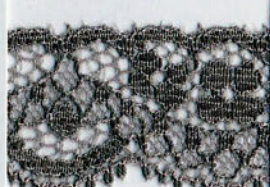

Bitte beachten Sie, dass je nach Lieferung die Farben geringfügig variieren können.

67505 25m(27.3yds.)

nylon 58% · cupro 42%  
(ナイロン) (キュプラ)

COLOR SAMPLES

**00**  
altweiß

**11**  
sand

**10**  
natur

**5**  
hellgrau

**12**  
creme

**59**  
oliv

**45**  
goldbraun

**48**  
grau

**15**  
gelboliv

**70**  
perlosa

**49**  
beige

**4**  
dunkelgrau

**31**  
hellrosa

**21**  
pastellblau

**8**

**19**  
marine

**40**  
altrosa

**92**  
pastellviolett

**7**  
dunkelbraun

**3**  
schwarz