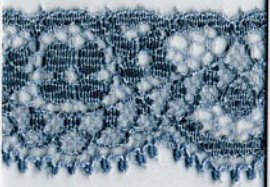

Bitte beachten Sie, dass je nach Lieferung die Farben geringfügig variieren können.

67505 25m(27.3yds.)

nylon 58% · cupro 42%  
(ナイロン) (キュプラ)

COLOR SAMPLES

**00**  
altweiß

**11**  
sand

**10**  
natur

**5**  
hellgrau

**12**  
creme

**59**  
oliv

**45**  
goldbraun

**48**  
grau

**15**  
gelboliv

**70**  
perlosa

**49**  
beige

**4**  
dunkelgrau

**31**  
hellrosa

**21**  
pastellblau

**8**

**19**  
marine

**40**  
altrosa

**92**  
pastellviolett

**7**  
dunkelbraun

**3**  
schwarz