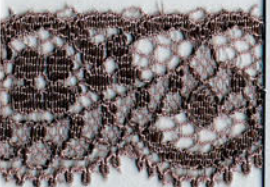

Bitte beachten Sie, dass je nach Lieferung die Farben geringfügig variieren können.

67505 25m(27.3yds.)

nylon 58% · cupro 42%  
(ナイロン) (キュプラ)

COLOR SAMPLES

**00**  
altweiß

**11**  
sand

**10**  
natur

**5**  
hellgrau

**12**  
creme

**59**  
oliv

**45**  
goldbraun

**48**  
grau

**15**  
gelboliv

**70**  
perlosa

**49**  
beige

**4**  
dunkelgrau

**31**  
hellrosa

**21**  
pastellblau

**8**

**19**  
marine

**40**  
altrosa

**92**  
pastellviolett

**7**  
dunkelbraun

**3**  
schwarz