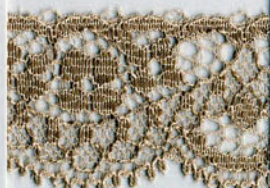

Bitte beachten Sie, dass je nach Lieferung die Farben geringfügig variieren können.

67505 25m(27.3yds.)

nylon 58% · cupro 42%  
(ナイロン) (キュプラ)

COLOR SAMPLES

**00**  
altweiß

**11**  
sand

**10**  
natur

**5**  
hellgrau

**12**  
creme

**59**  
oliv

**45**  
goldbraun

**48**  
grau

**15**  
gelboliv

**70**  
perlosa

**49**  
beige

**4**  
dunkelgrau

**31**  
hellrosa

**21**  
pastellblau

**8**

**19**  
marine

**40**  
altrosa

**92**  
pastellviolett

**7**  
dunkelbraun

**3**  
schwarz