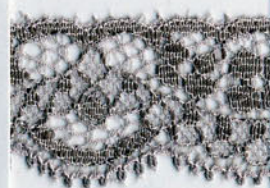

Bitte beachten Sie, dass je nach Lieferung die Farben geringfügig variieren können.

67505 25m(27.3yds.)

nylon 58% · cupro 42%  
(ナイロン) (キュプラ)

COLOR SAMPLES

**00**  
altweiß

**11**  
sand

**10**  
natur

**5**  
hellgrau

**12**  
creme

**59**  
oliv

**45**  
goldbraun

**48**  
grau

**15**  
gelboliv

**70**  
perlosa

**49**  
beige

**4**  
dunkelgrau

**31**  
hellrosa

**21**  
pastellblau

**8**

**19**  
marine

**40**  
altrosa

**92**  
pastellviolett

**7**  
dunkelbraun

**3**  
schwarz