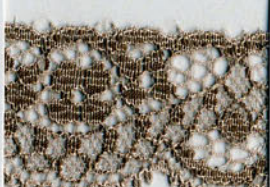

Bitte beachten Sie, dass je nach Lieferung die Farben geringfügig variieren können.

67505 25m(27.3yds.)

nylon 58% · cupro 42%  
(ナイロン) (キュプラ)

COLOR SAMPLES

**00**  
altweiß

**11**  
sand

**10**  
natur

**5**  
hellgrau

**12**  
creme

**59**  
oliv

**45**  
goldbraun

**48**  
grau

**15**  
gelboliv

**70**  
perlosa

**49**  
beige

**4**  
dunkelgrau

**31**  
hellrosa

**21**  
pastellblau

**8**

**19**  
marine

**40**  
altrosa

**92**  
pastellviolett

**7**  
dunkelbraun

**3**  
schwarz